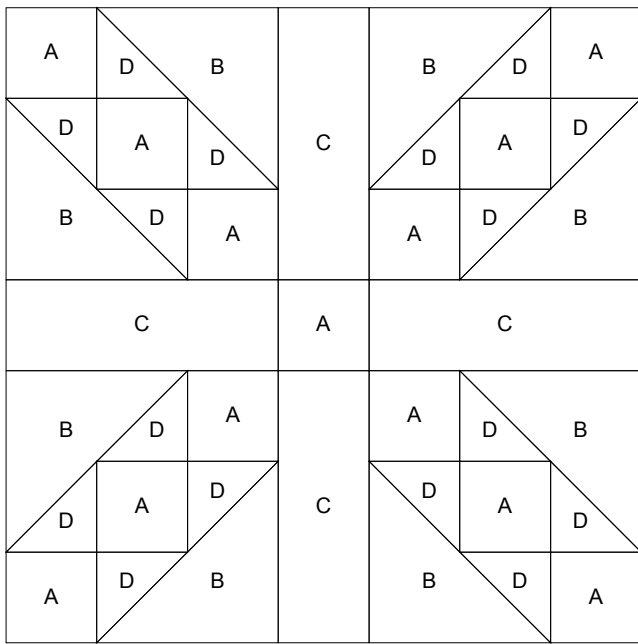

Skabeloner til blokstr.: 20 x 20 cm.

Blokstr.: 20 x 20 cm.

Skabeloner til blokstr.: 20 x 20 cm.

Blokstr.: 20 x 20 cm.

Skabelon til hjørneblokken på kant 2, se skitse.

Skabelon til trekant på kant 2, se skitse.

Skabelon til trekant på kant 2, se skitse.

Skabelon til trekant på kant 2, se skitse.

Skabelon til trekant på kant 2, se skitse.